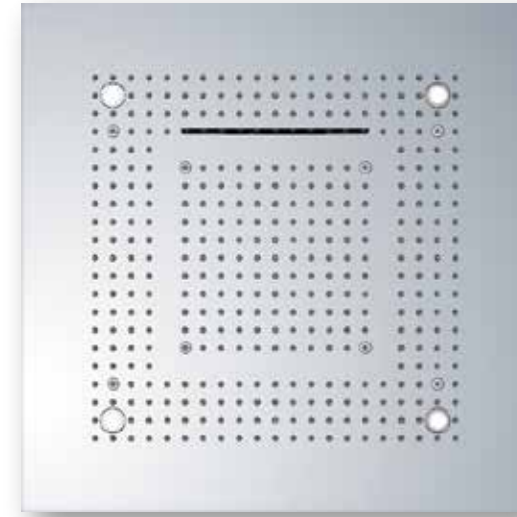

LOB 2401
Volka
60 x 60 cm
Sistema Leds Multicolor

Incluye: Sistema de Control

- Cascada
- Lluvia interior
- Lluvia exterior

Cascada

Lluvia exterior

Lluvia interior

7390N
Kit de regadera Odessa

8640N
Regadera Odessa Cuadrada