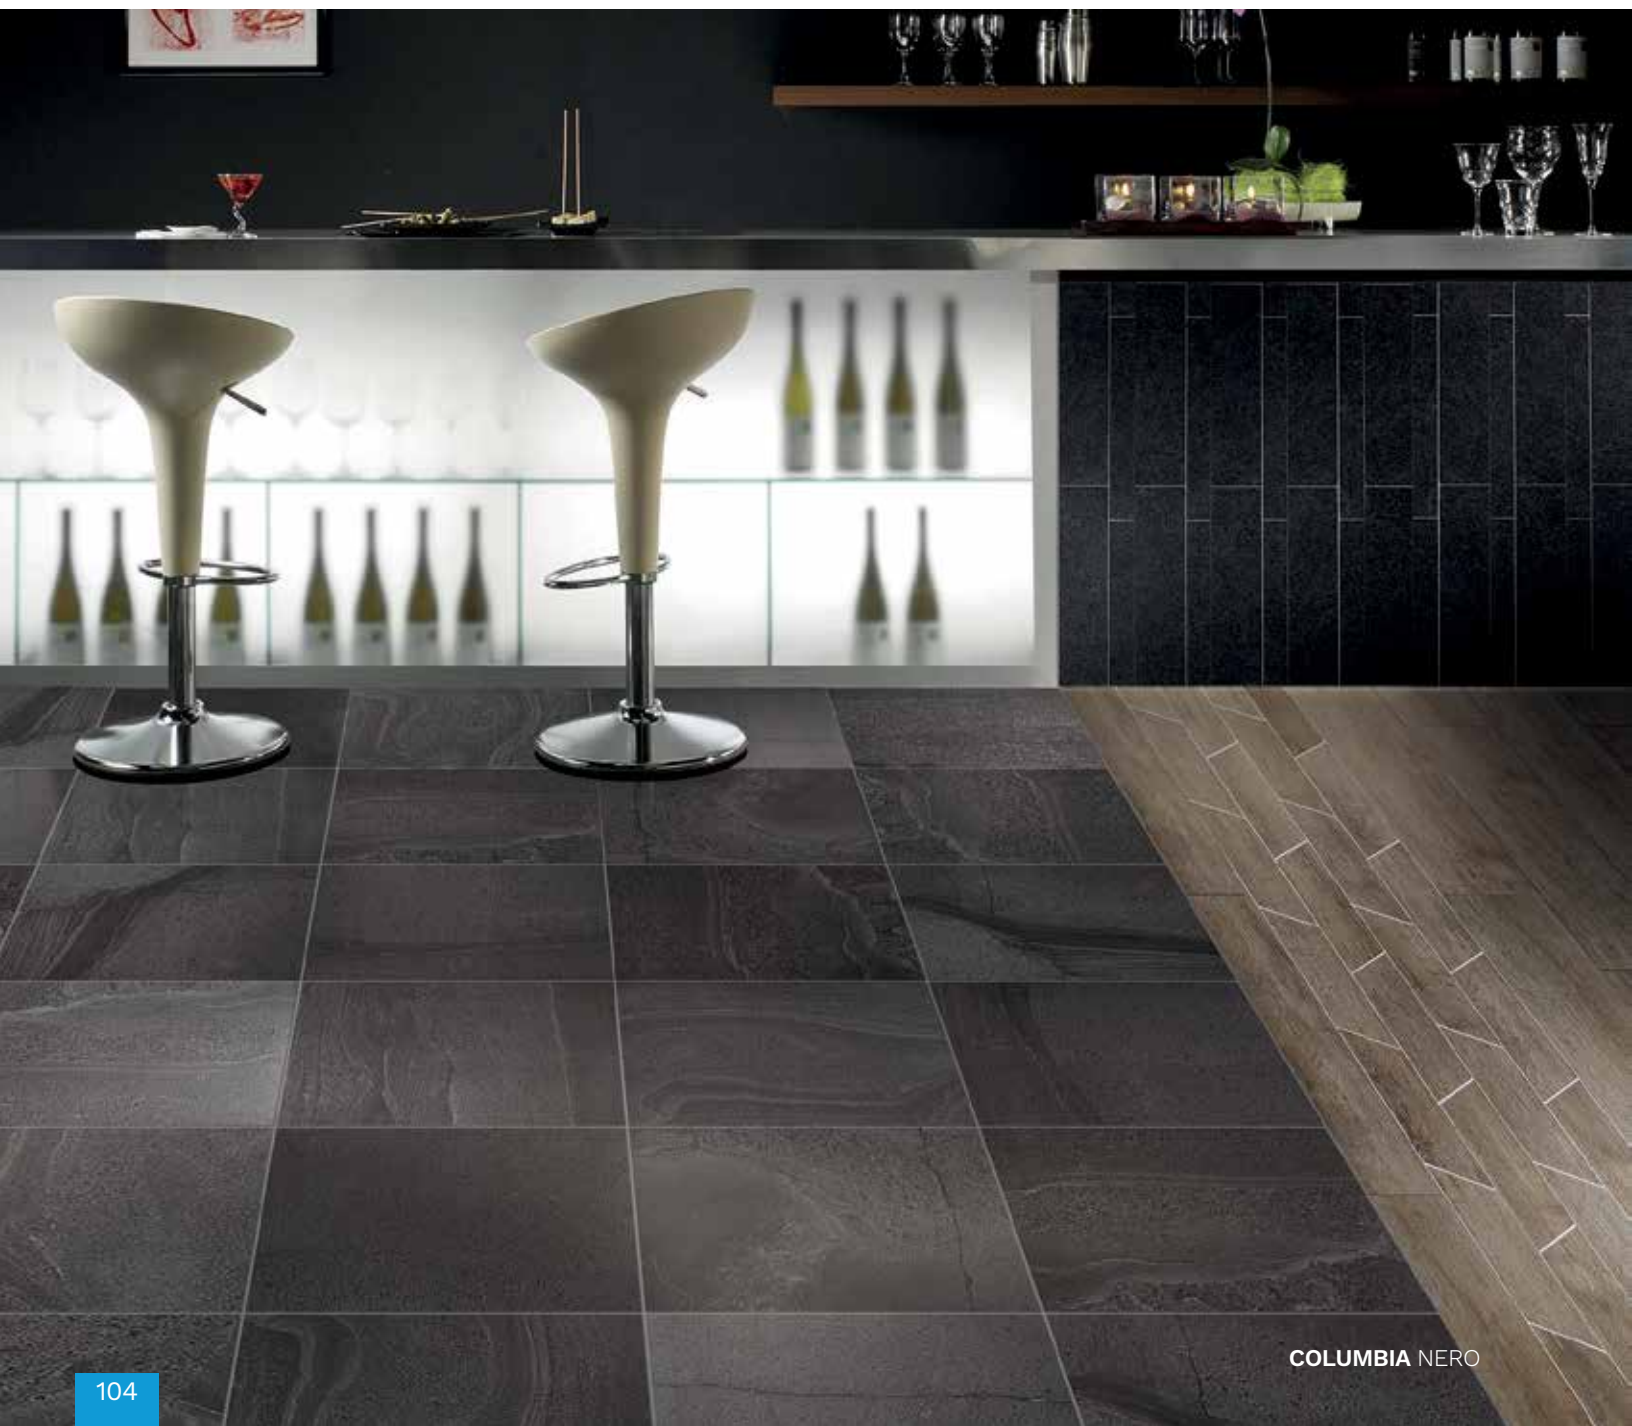

COLUMBIA NERO