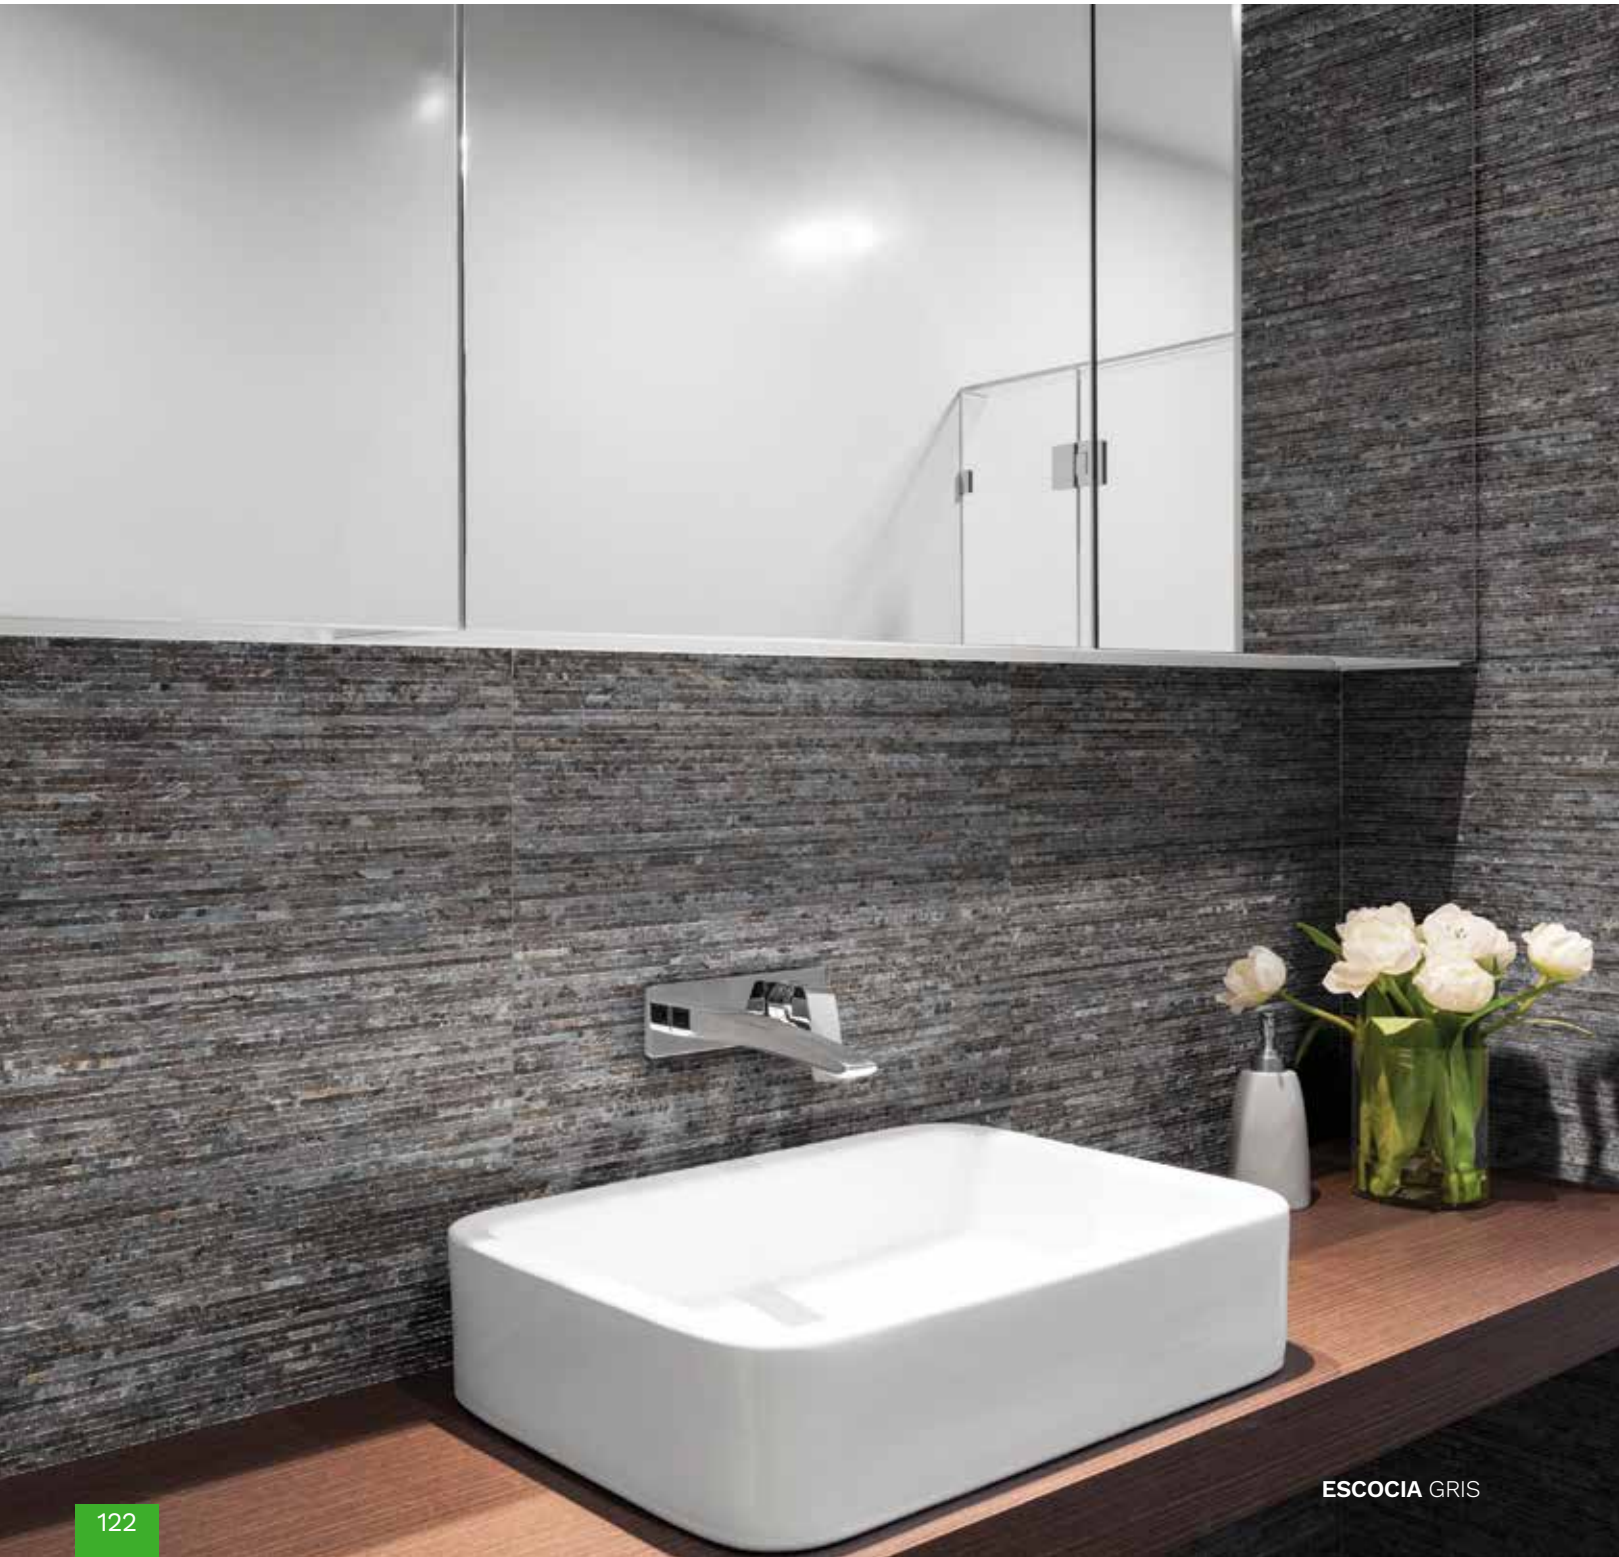

Blanco

Gris

ESCOCIA GRIS