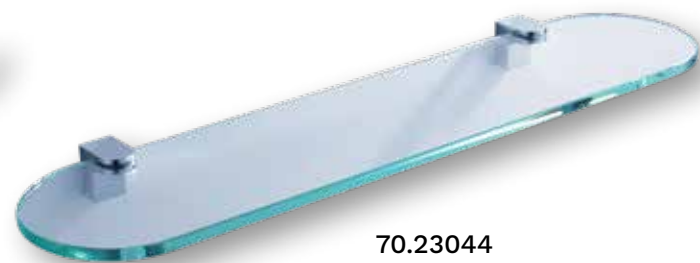

70.23031
Cepillo de baño cerámico

70.23026
Portarrollo

70.23001
Percha

70.23041
Toallero rack

70.23037
Toallero barra

70.23063
Toallero corto

70.23044
Estante de cristal

SYDNEY - MONOMANDO LAVABO BAJO