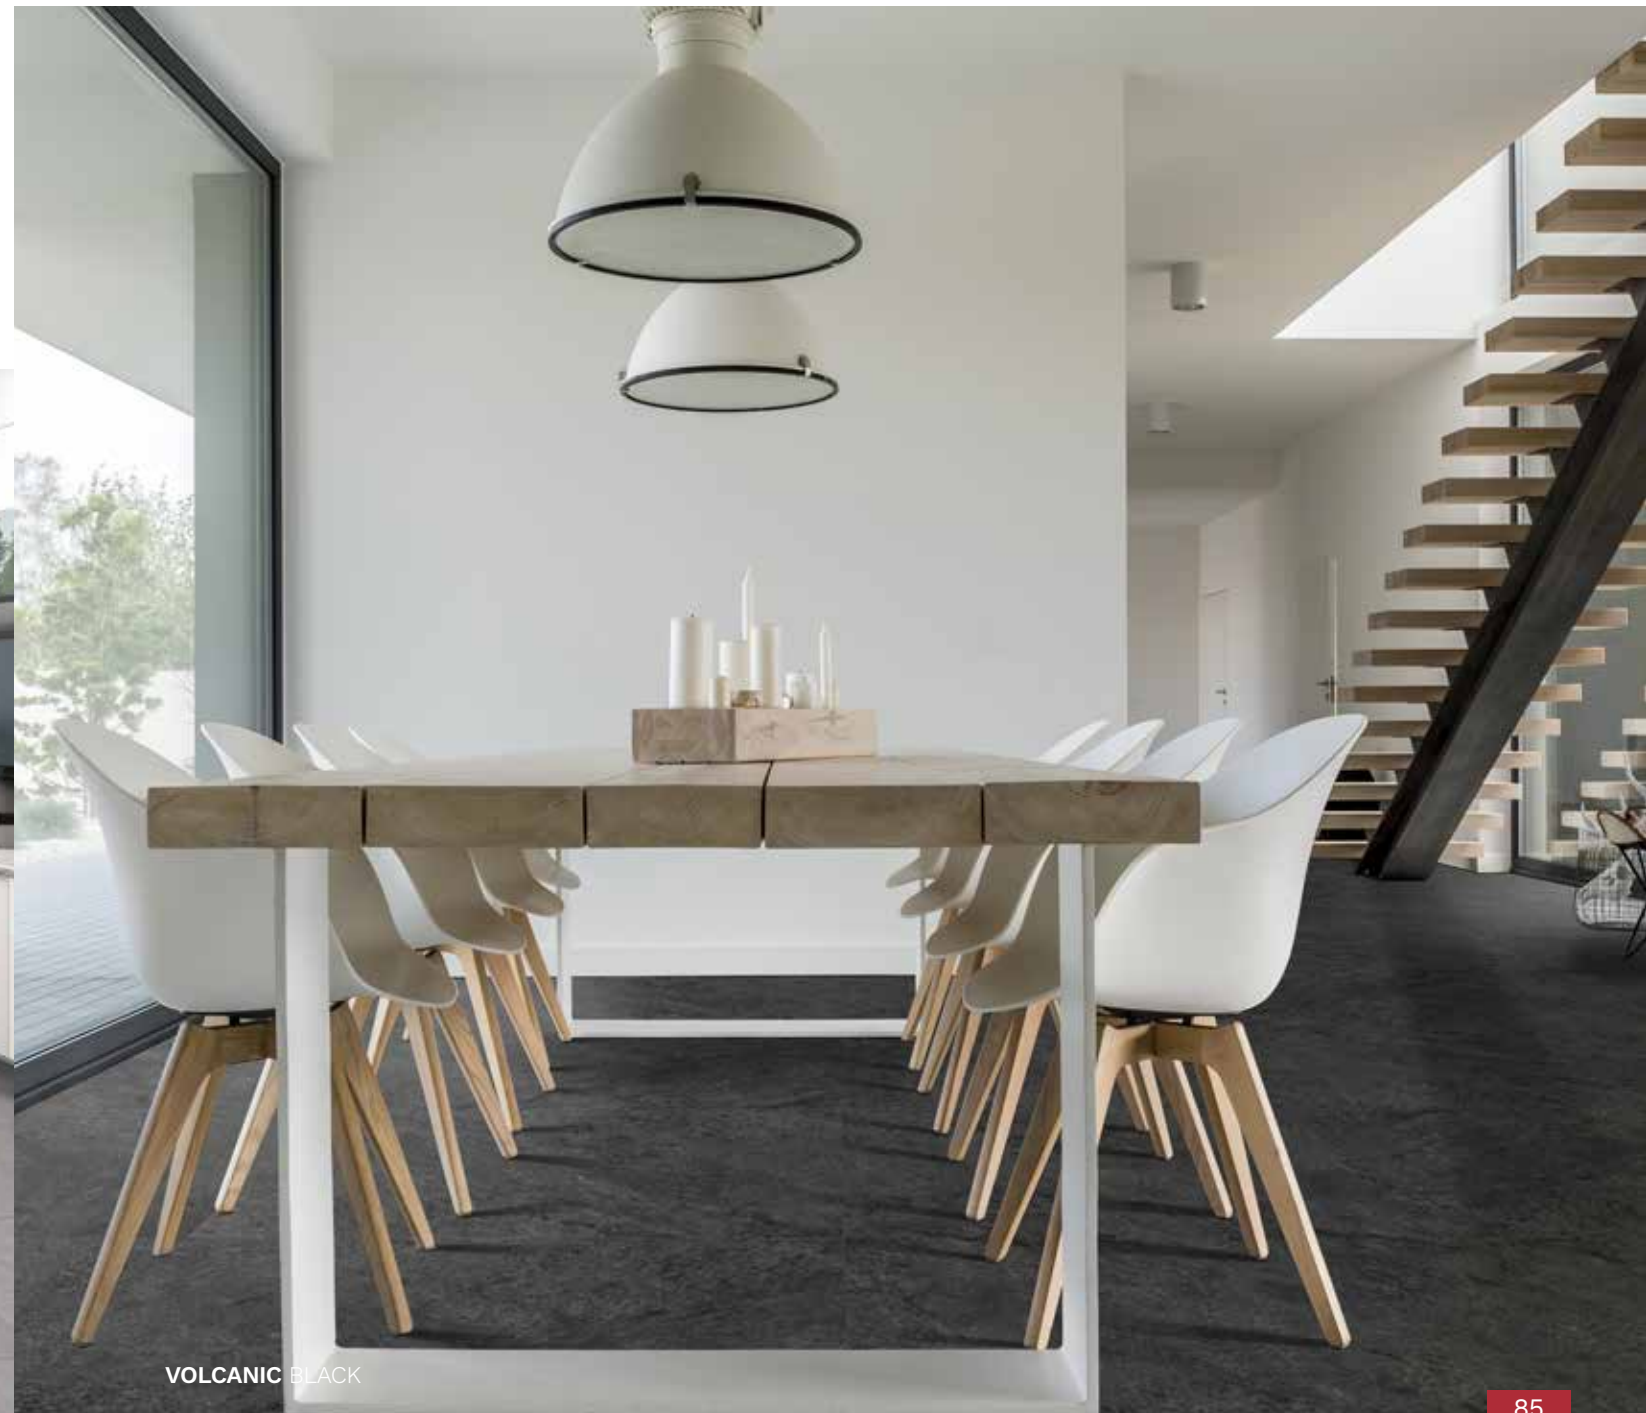

VOLCANIC BLACK