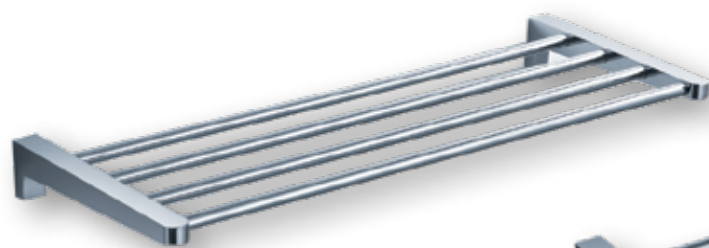

70.23031
Cepillo de baño cerámico

70.23026
Portarrollo

70.23001
Percha

70.23041
Toallero rack

70.23037
Toallero barra

70.23063
Toallero corto

70.23044
Estante de cristal

SYDNEY - MONOMANDO LAVABO BAJO