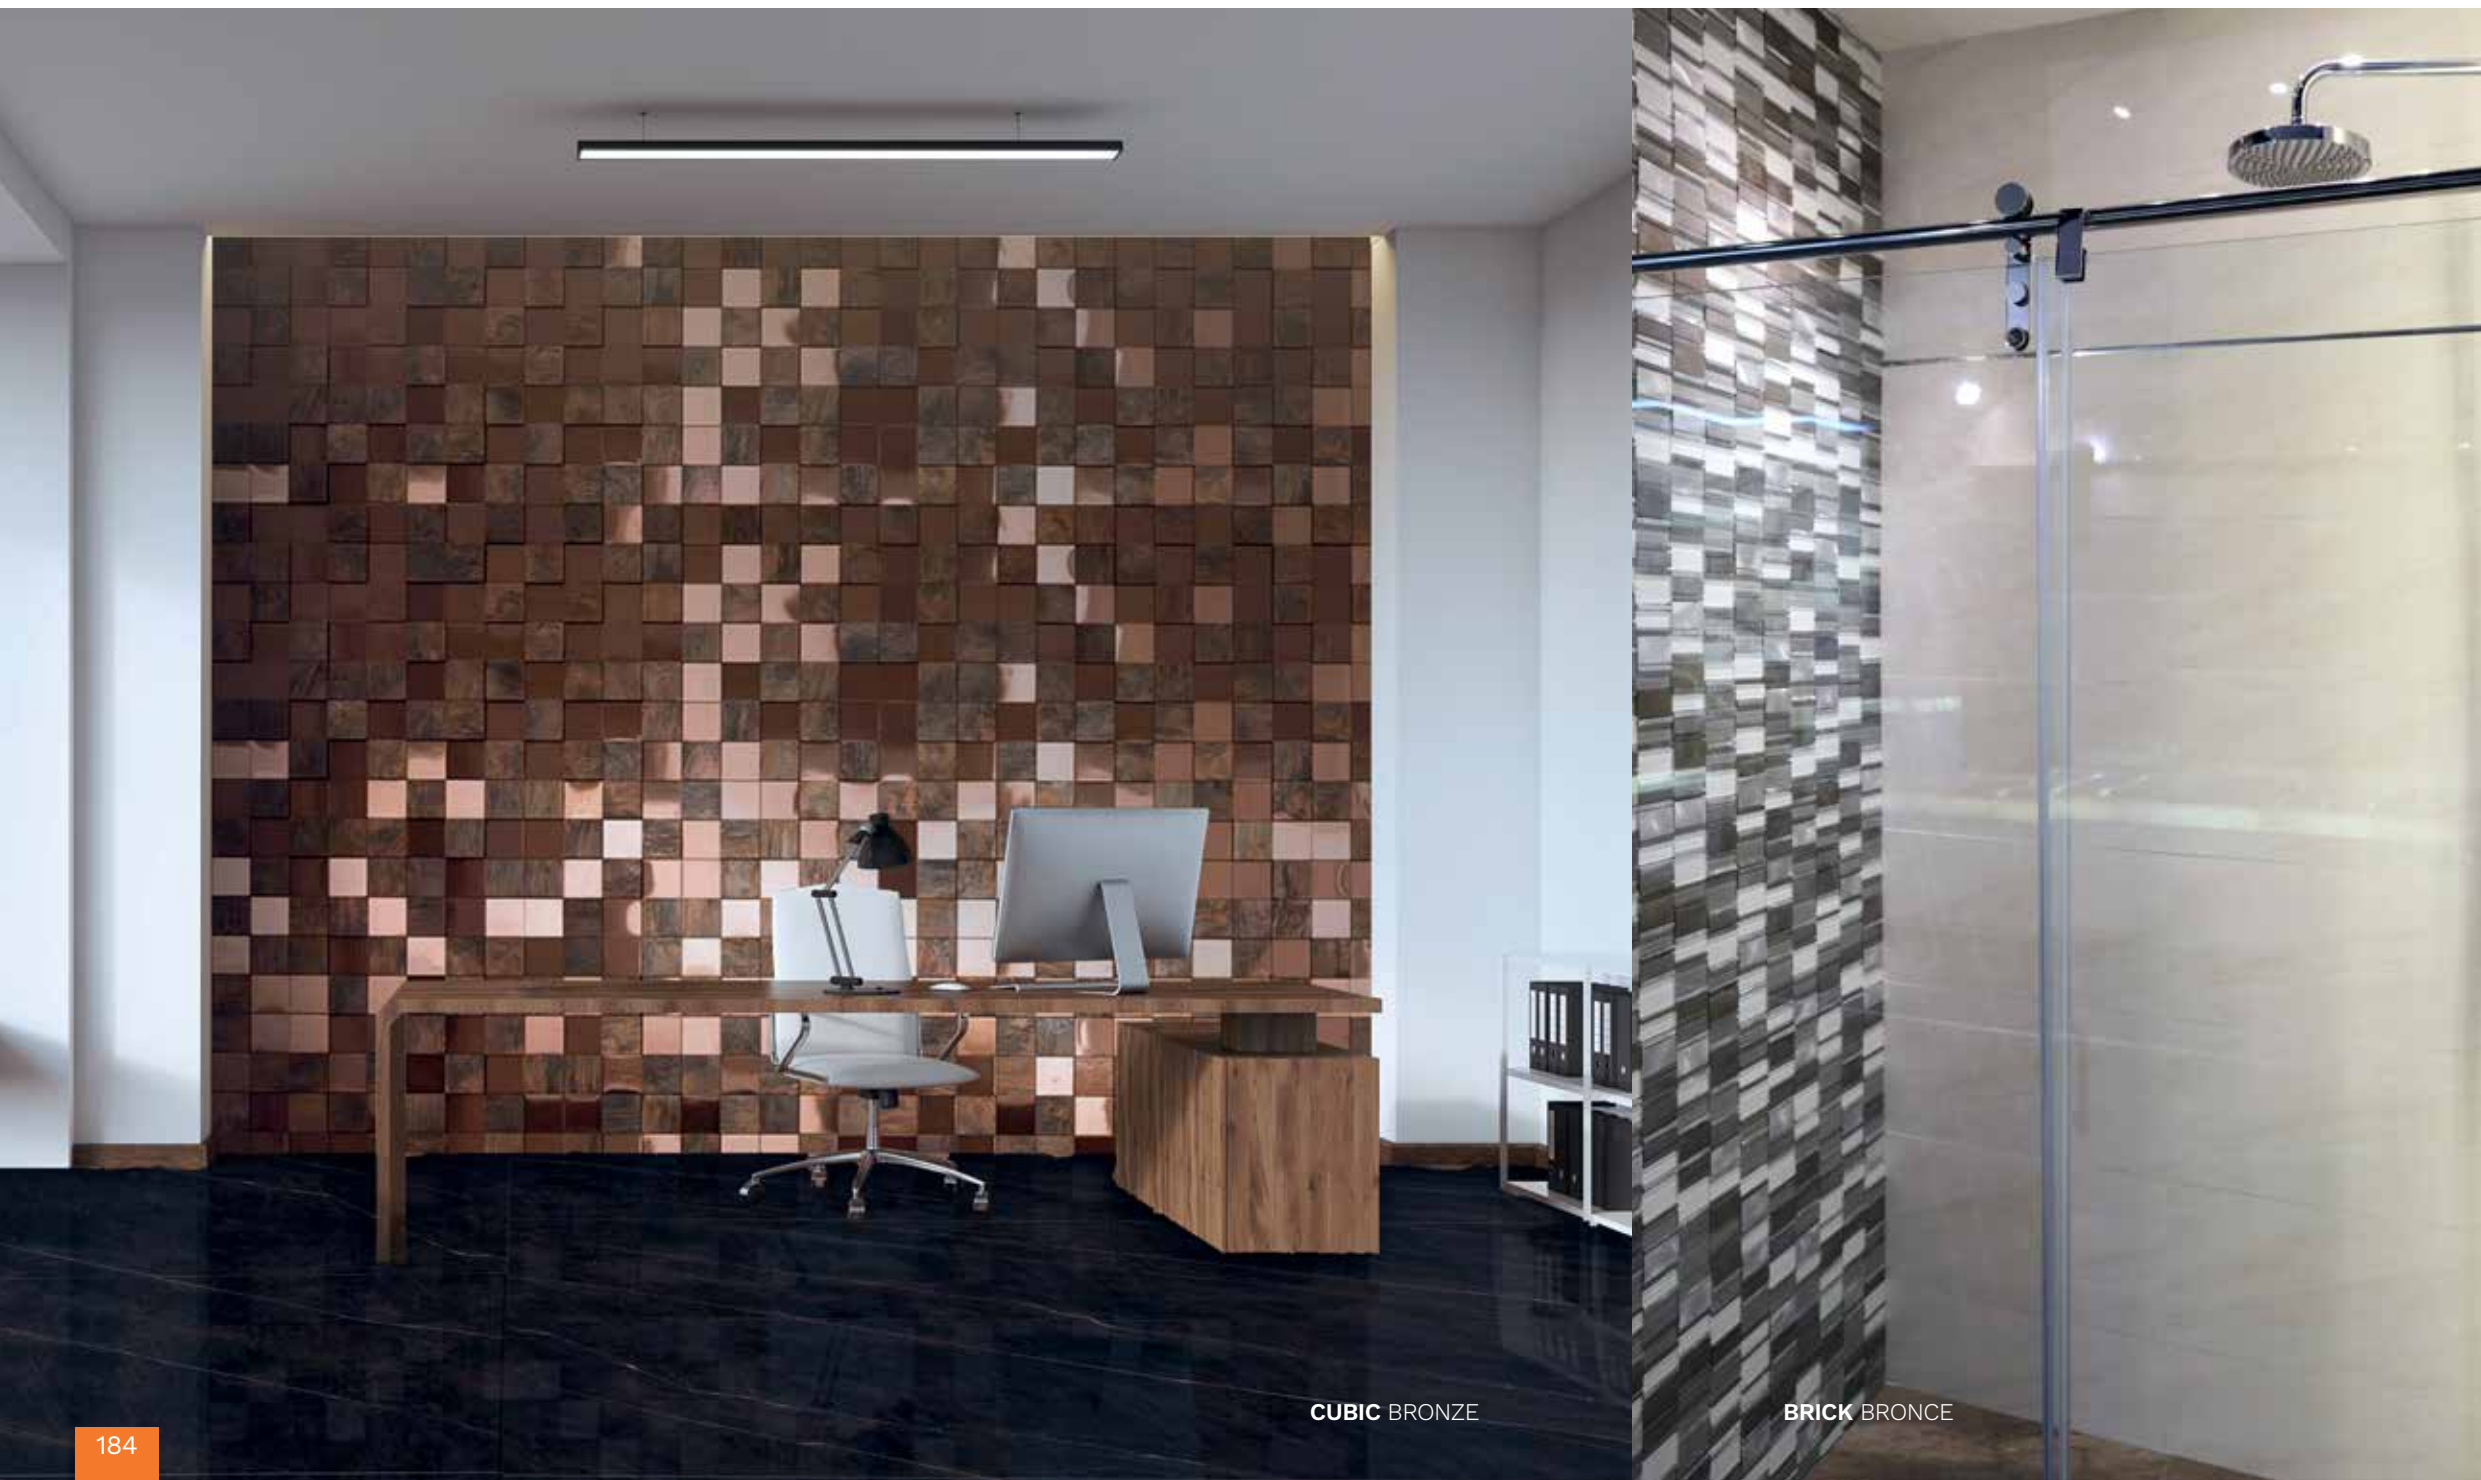

CUBIC

30 x 30 cm

8 mm • 30 x 30 cm

CRISTAL BRILLO

8 mm • 30 x 30 cm

BRICK

7 mm • 30 x 30 cm

TABLET