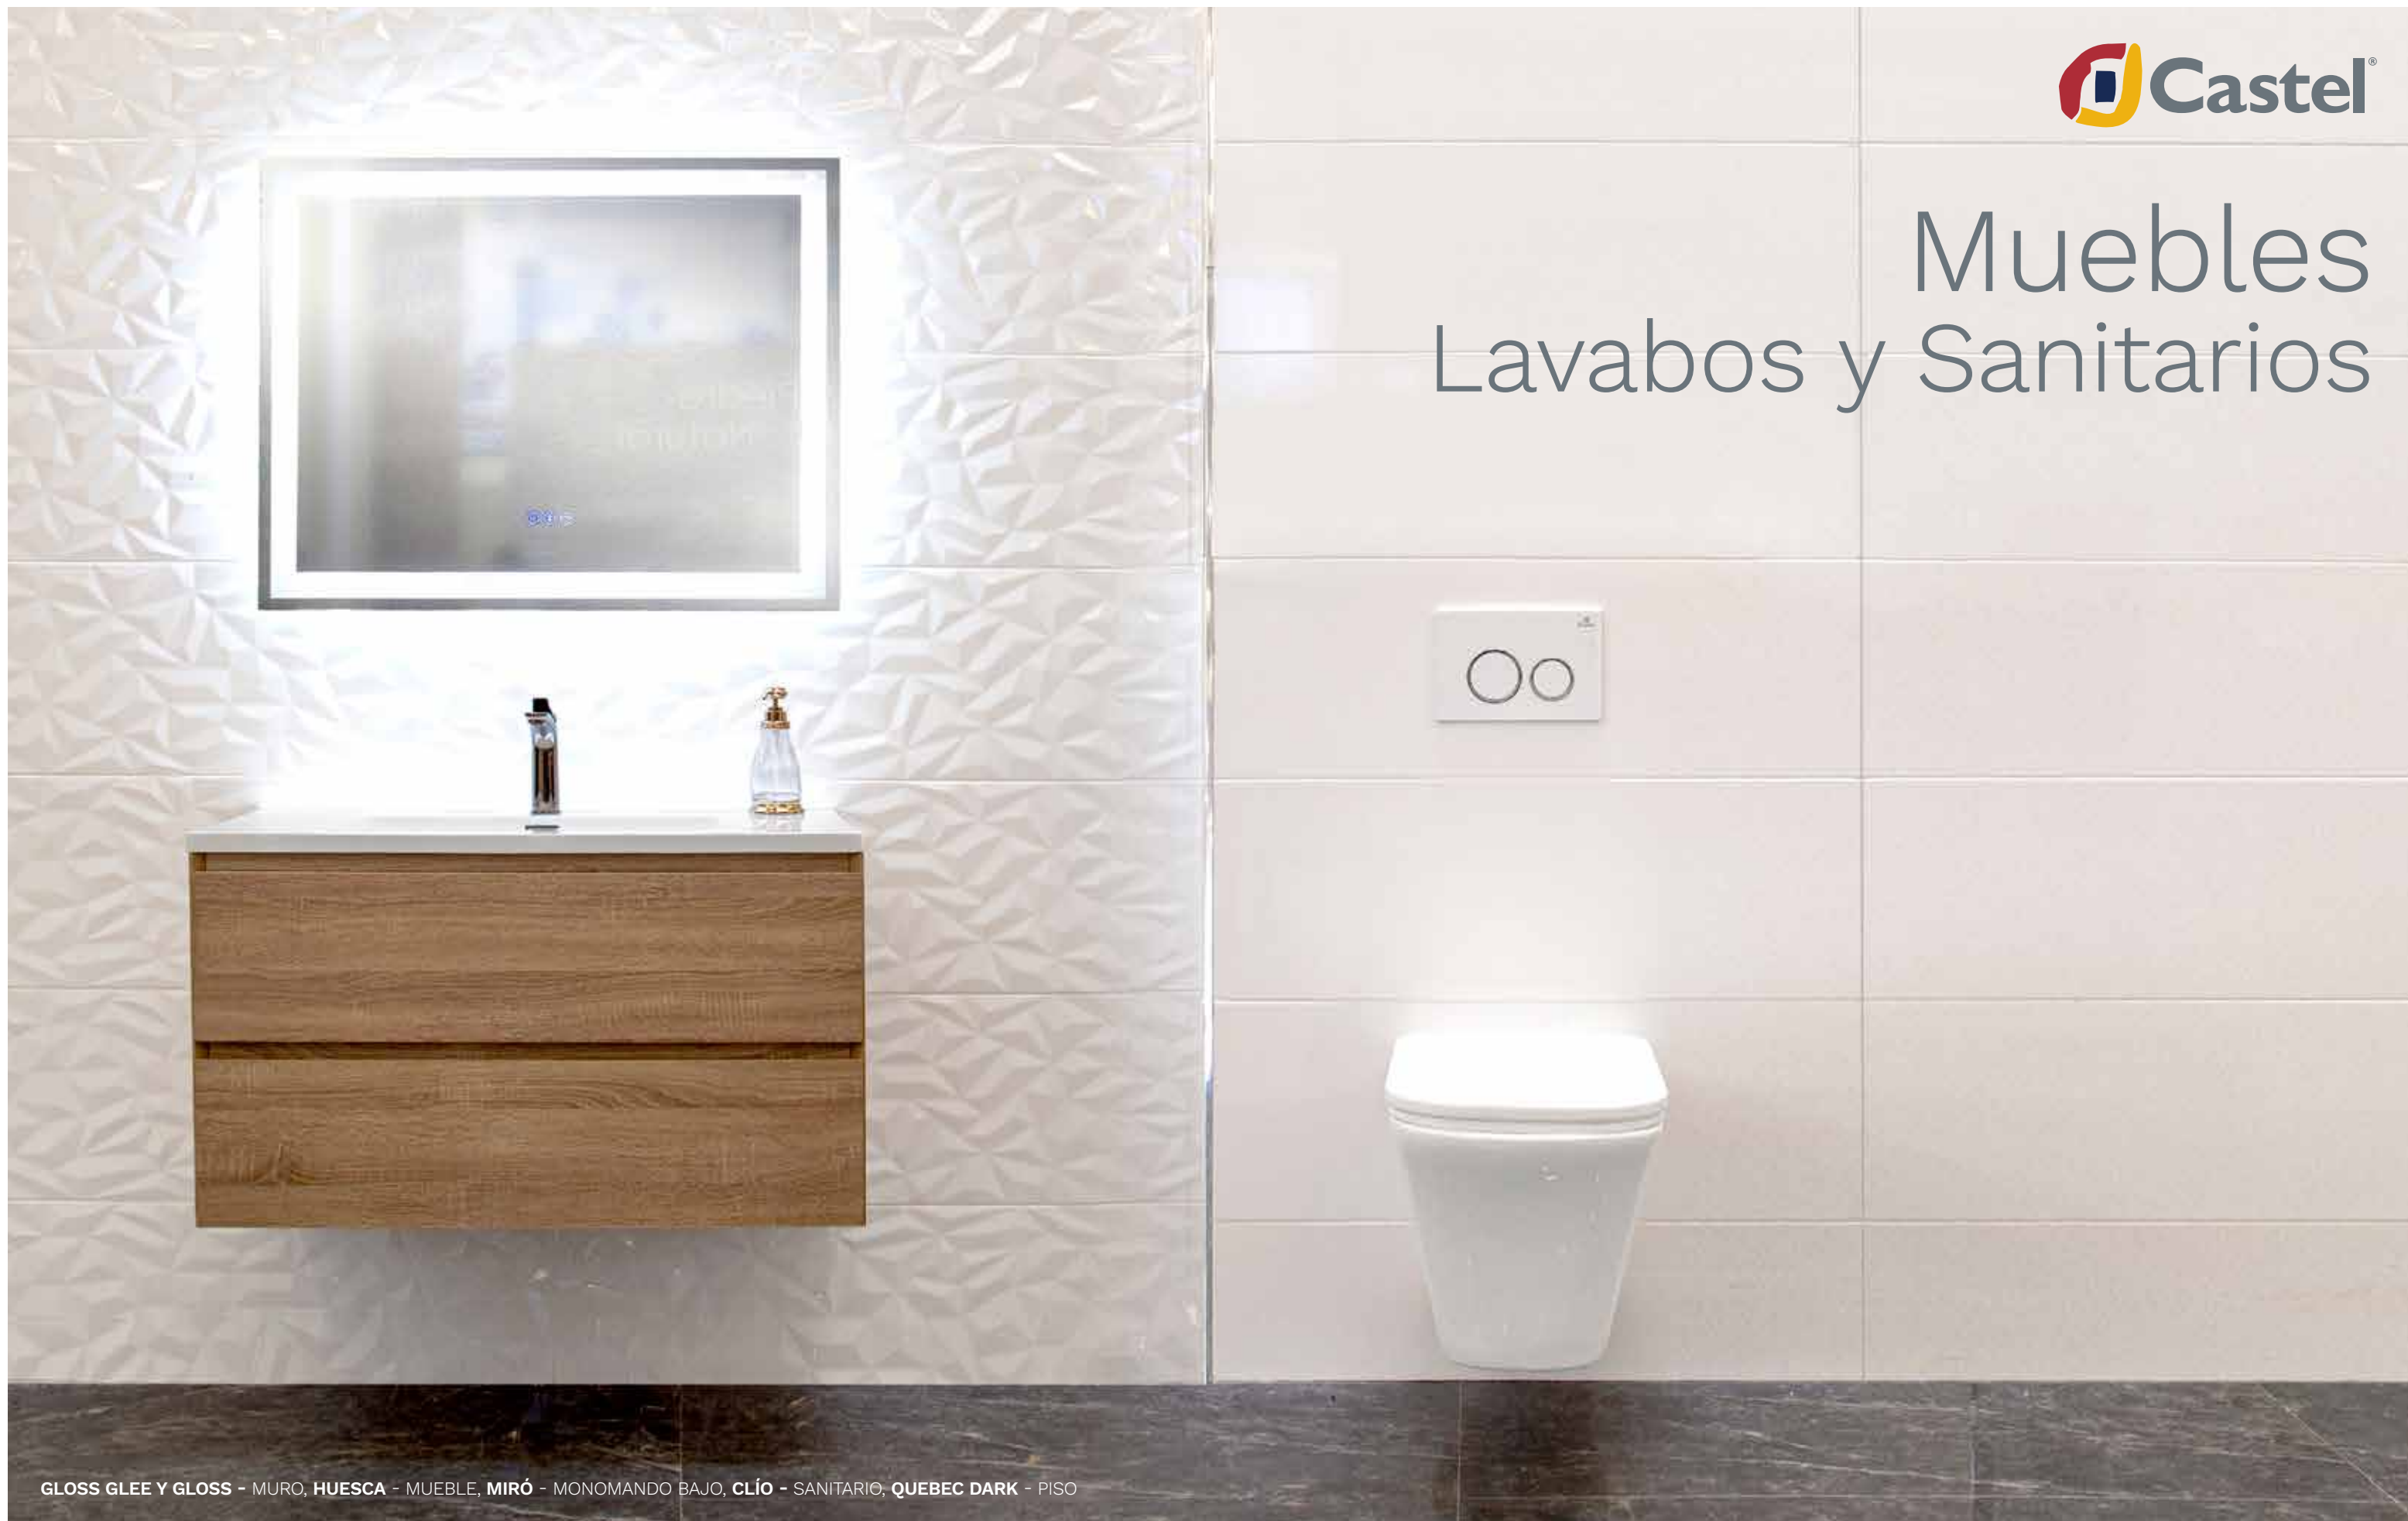

VINILES

Waves

Frost

ATEMPO 220

VINIL PARA CANCEL

Modelo	Dimensiones
VINILW150X200	150 x 200 cm
VINILF122X200	122 x 200 cm
VINILW150X300	150 x 300 cm
VINILF122X300	122 x 300 cm

NOTA: No incluye instalación.

	ABATIBLE	FIJO 50	ABATIBLE 43	CORREDIZO 832	CORREDIZO CONFORT	CURVO	CUBO CONFORT	DIAMANTE	ESCUADRA	DOBLE CORREDIZO ATEMPO 420	ATEMPO 320	ATEMPO 220
Puerta a muro.	■											
Puerta corrediza y fijo.				■	■	■	■				■	■
Color cromo.			■		■	■				■	■	■
Color negro.	■	■								■	■	■
Color aluminio.	■	■		■			■	■	■			
Altura total 1850 mm.						■						
Altura vidrio 1950 mm.	■	■		■	■		■		■		■	■
Altura total 2000 mm.			■					■		■		
Vidrio templado (grosor en milímetros)	8	8	10	5	5	5	5	8	8	8	8	8
Vidrio traslúcido.	■	■	■	■	■	■	■	■	■	■	■	■
Perfilería fabricada en acero inoxidable 304.			■									
Marco en aluminio.				■	■	■						
Rodamientos en acero inoxidable.										■		
Rodamiento metálico piso a techo en riel.				■	■	■	■				■	■
Juntas verticales en el panel fijo y puerta corrediza.								■				
Bisagra en acero inoxidable.			■					■	■			
Puerta Abatible.	■		■					■	■			
Soporte en acero inoxidable.			■								■	■
Junta de estanqueidad en puerta corrediza.				■	■	■	■				■	■
Manija cuadrada.											■	■
Jaladera y toallero en acero inoxidable o negro.			■					■		■		
Manija tipo botón.	■				■	■	■		■			
Recorte de aluminio - 80 mm.				■	■		■			■	■	■
Repisas tipo diamante.								■				
Aluminio expandible hasta (mm).		40	80	40	20	40	20	40	40	20	20	20
Sistema ajustable a muros.		■	■	■	■	■	■	■	■	■	■	■
Vidrios con tratamiento anticalcáreo.	■	■	■	■	■	■	■	■	■	■	■	■
Cierre magnético.			■	■		■	■	■	■	■		
Walk in.			■					■	■	■	■	■

Muebles Lavabos y Sanitarios

FÉNIX 150

→ 1500 ↑ 550 ↗ 525 mm

VIGO 140

→ 1400 ↑ 400 ↗ 550 mm

Nuez

CAJÓN CIERRE LENTO

NO INCLUYE ESPEJO