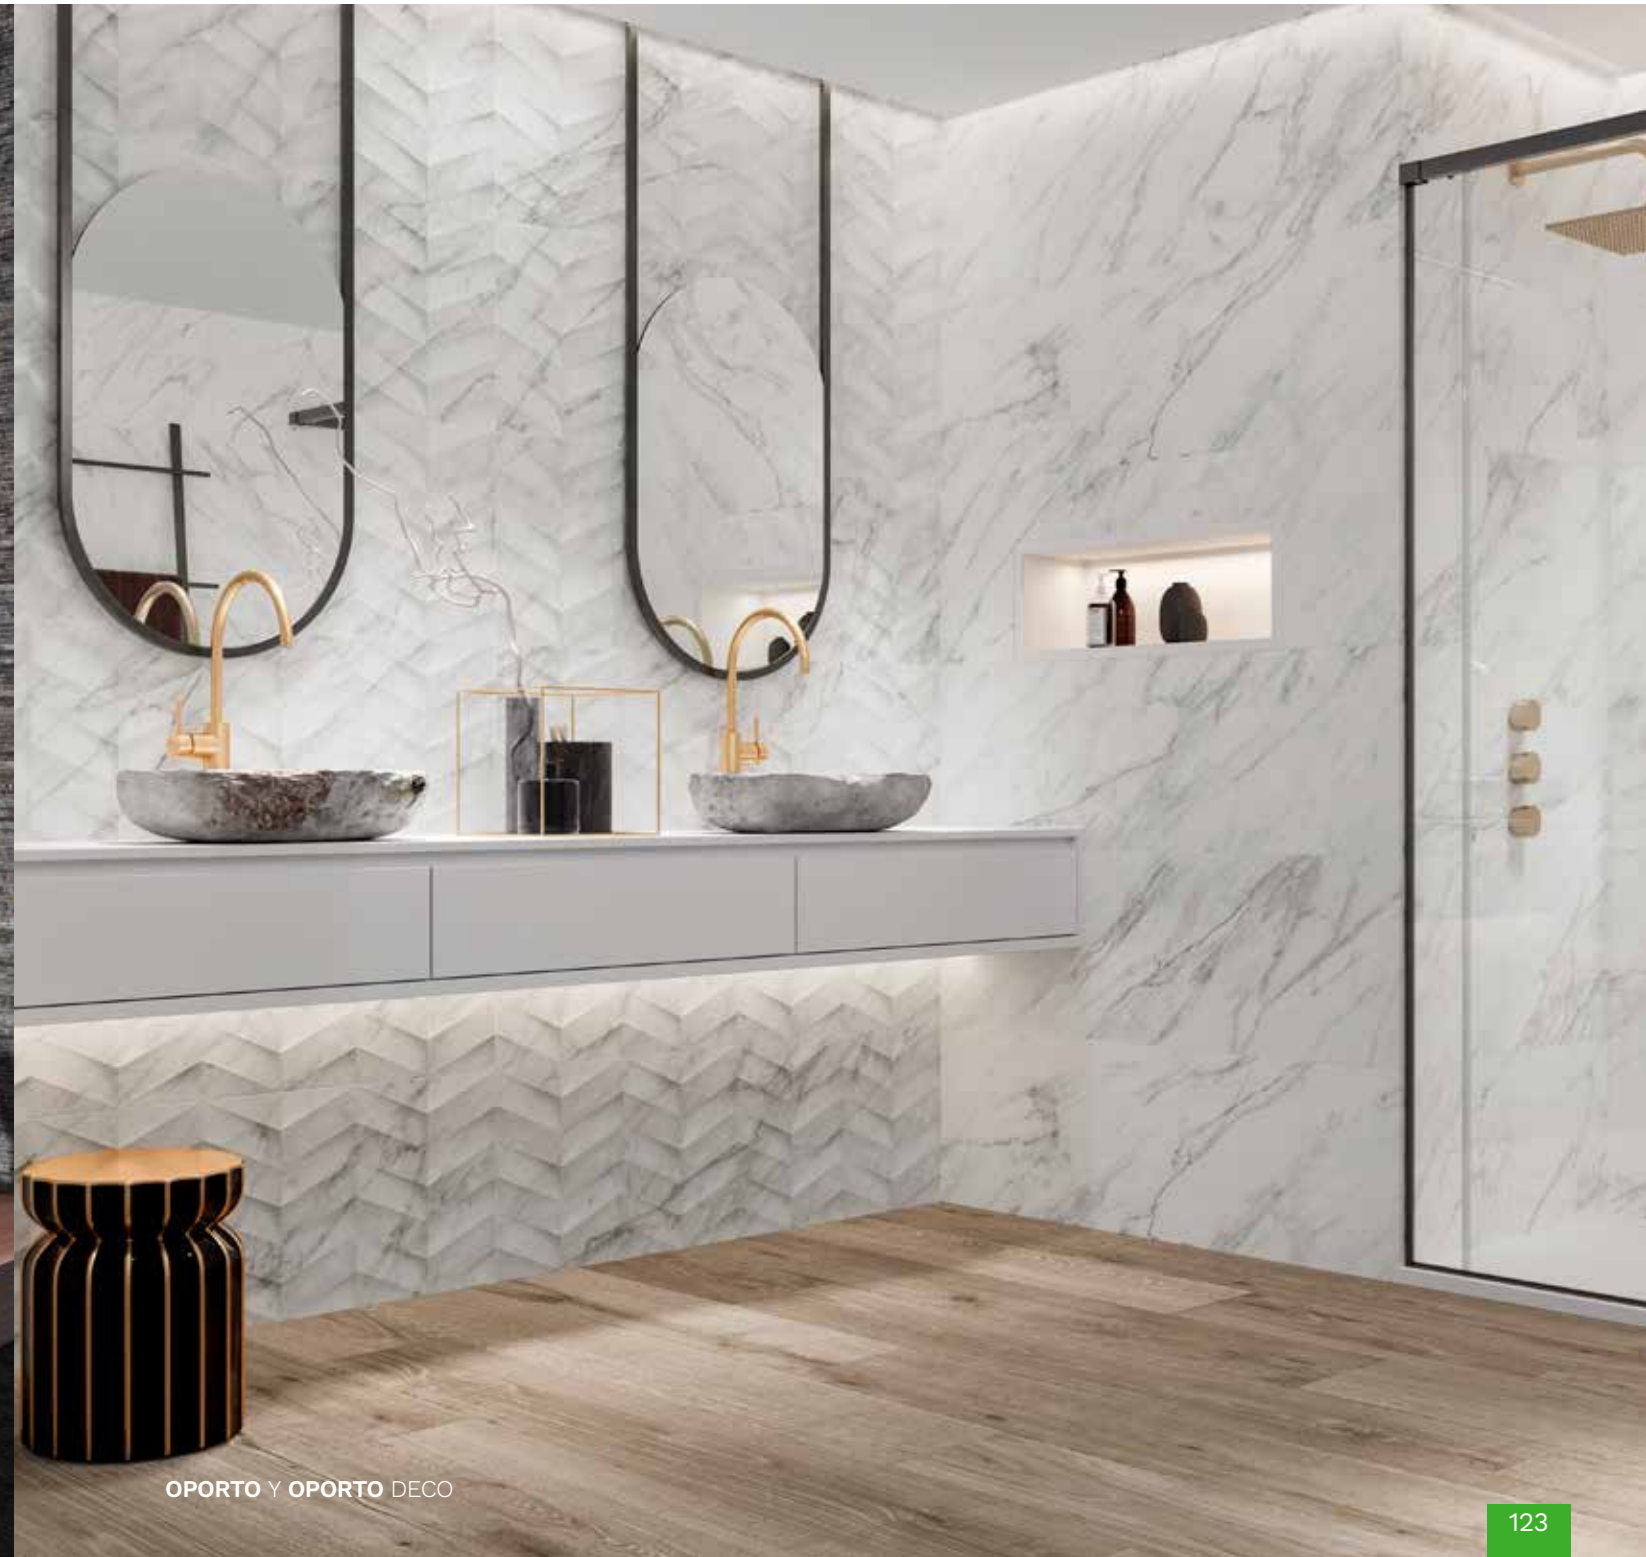

Oporto

Oporto Deco (EST)

OPORTO Y OPORTO DECO