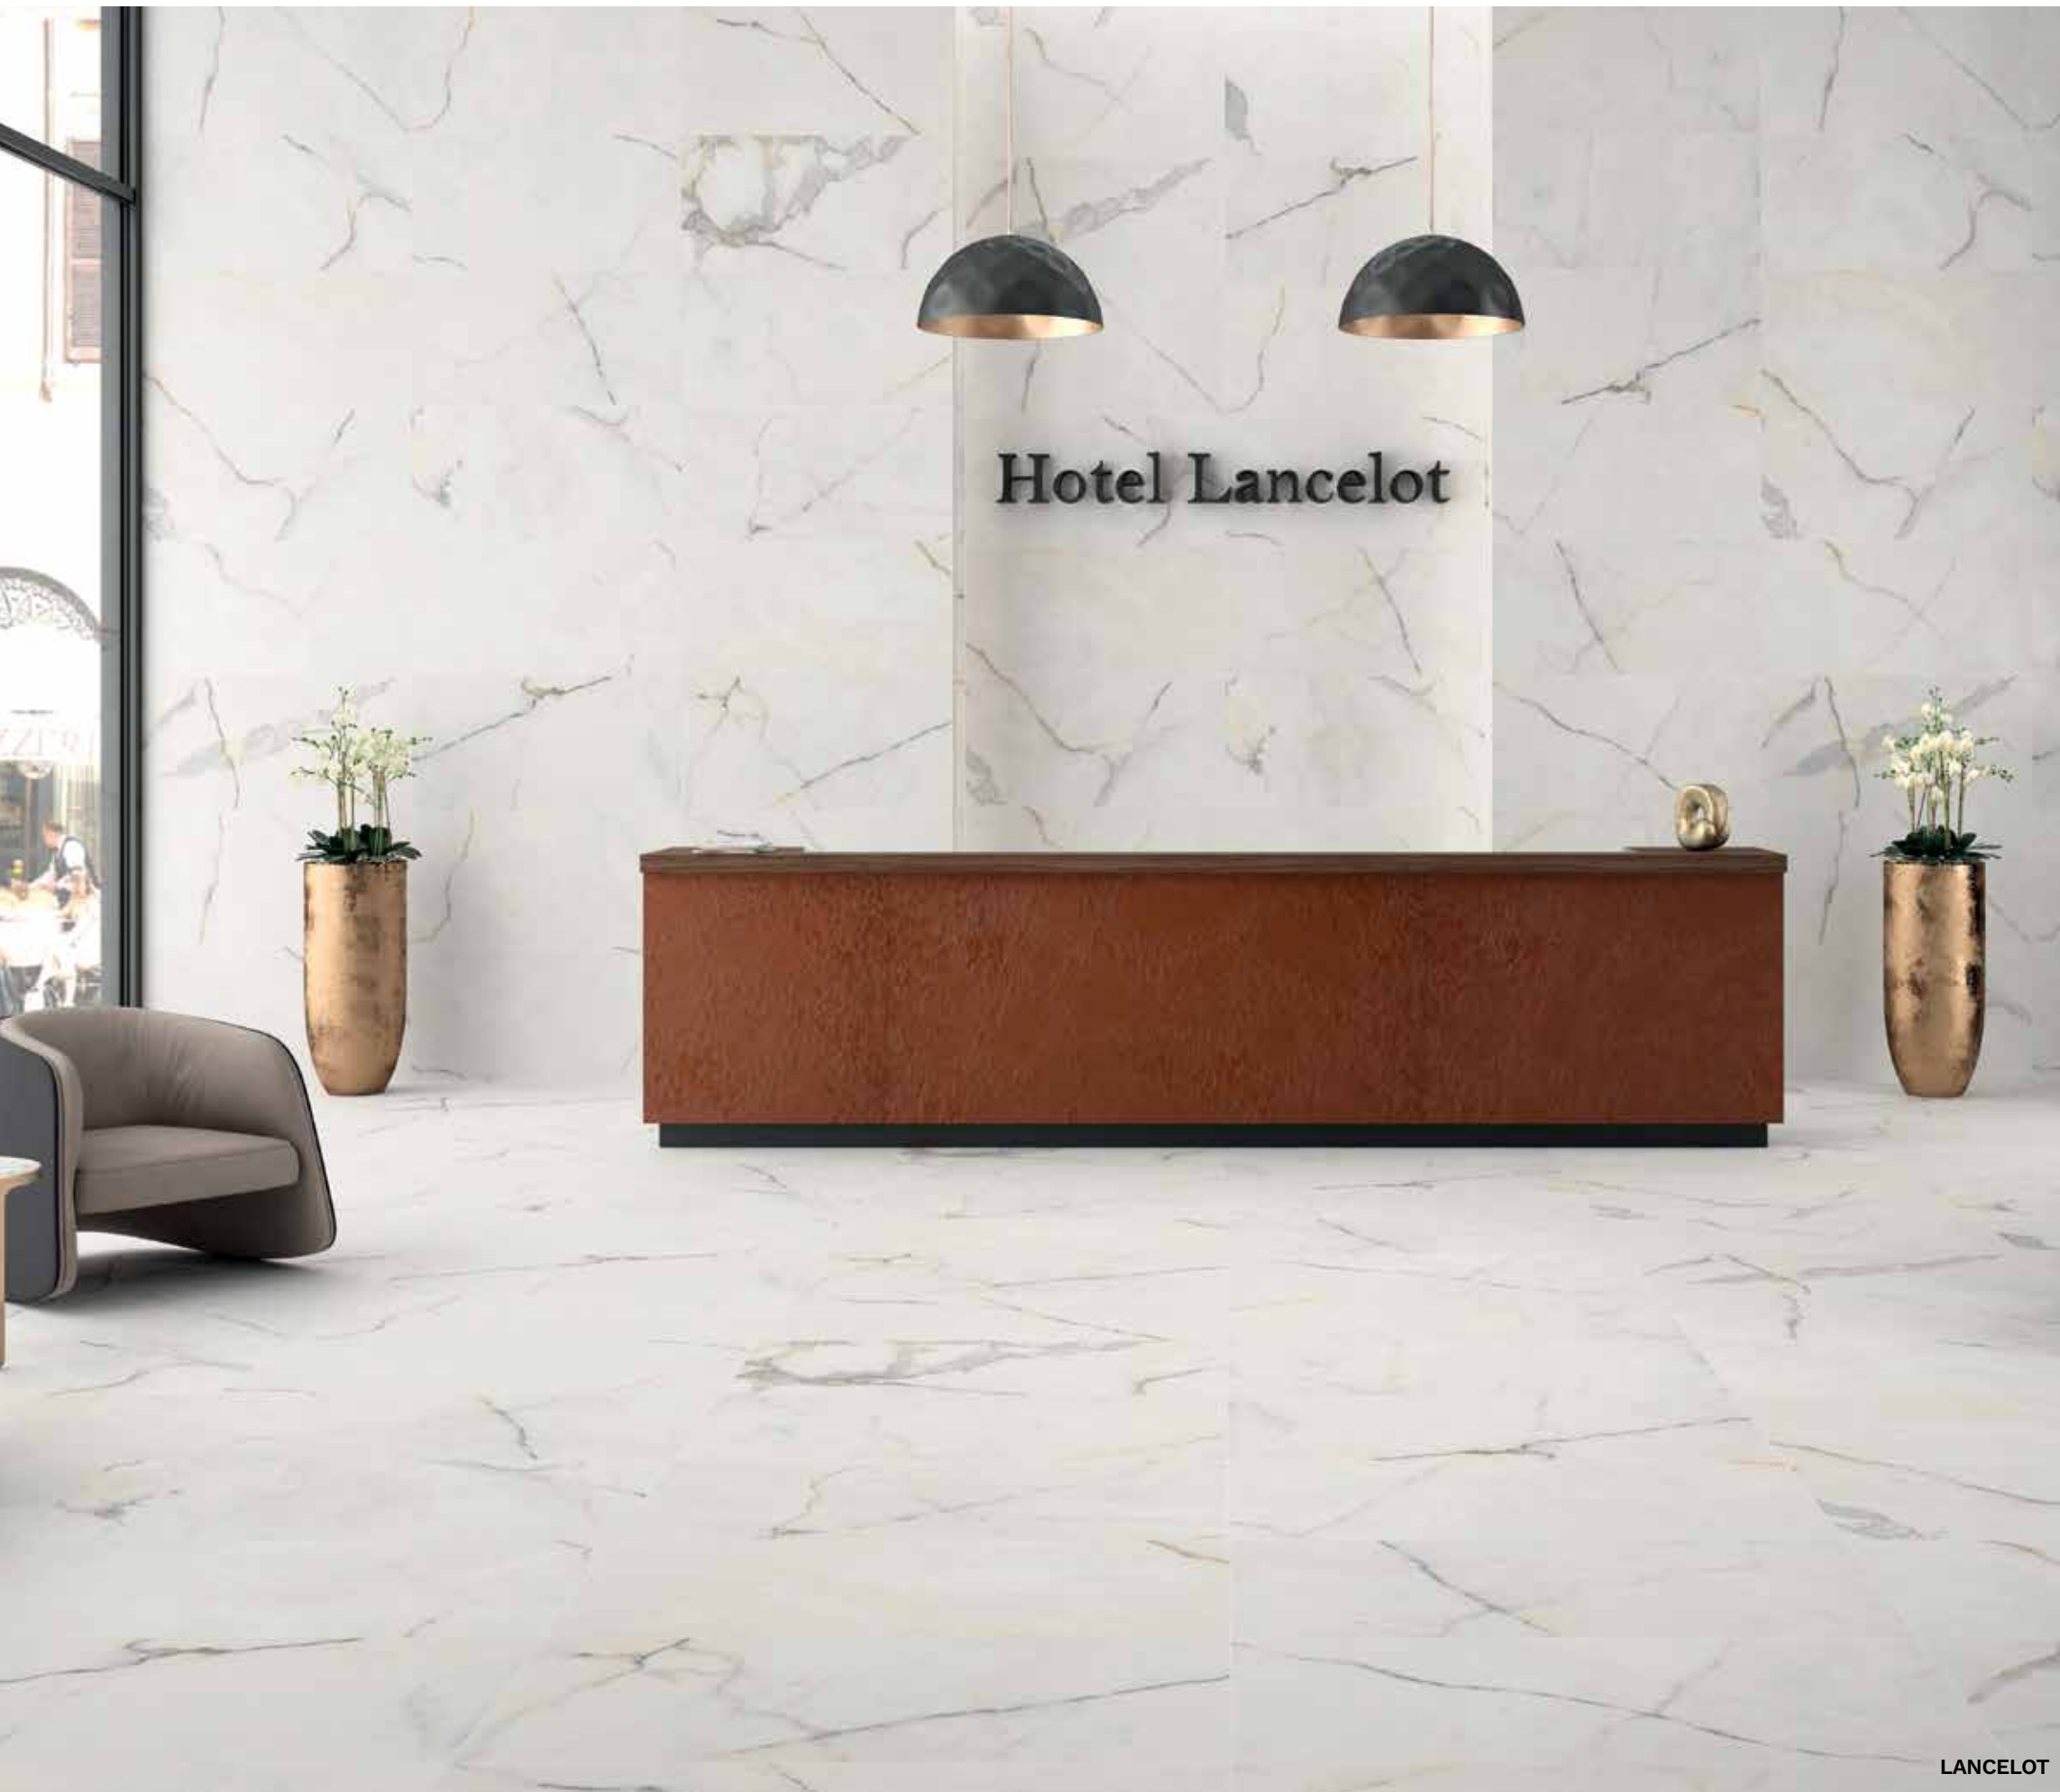

Light

LANCELOT