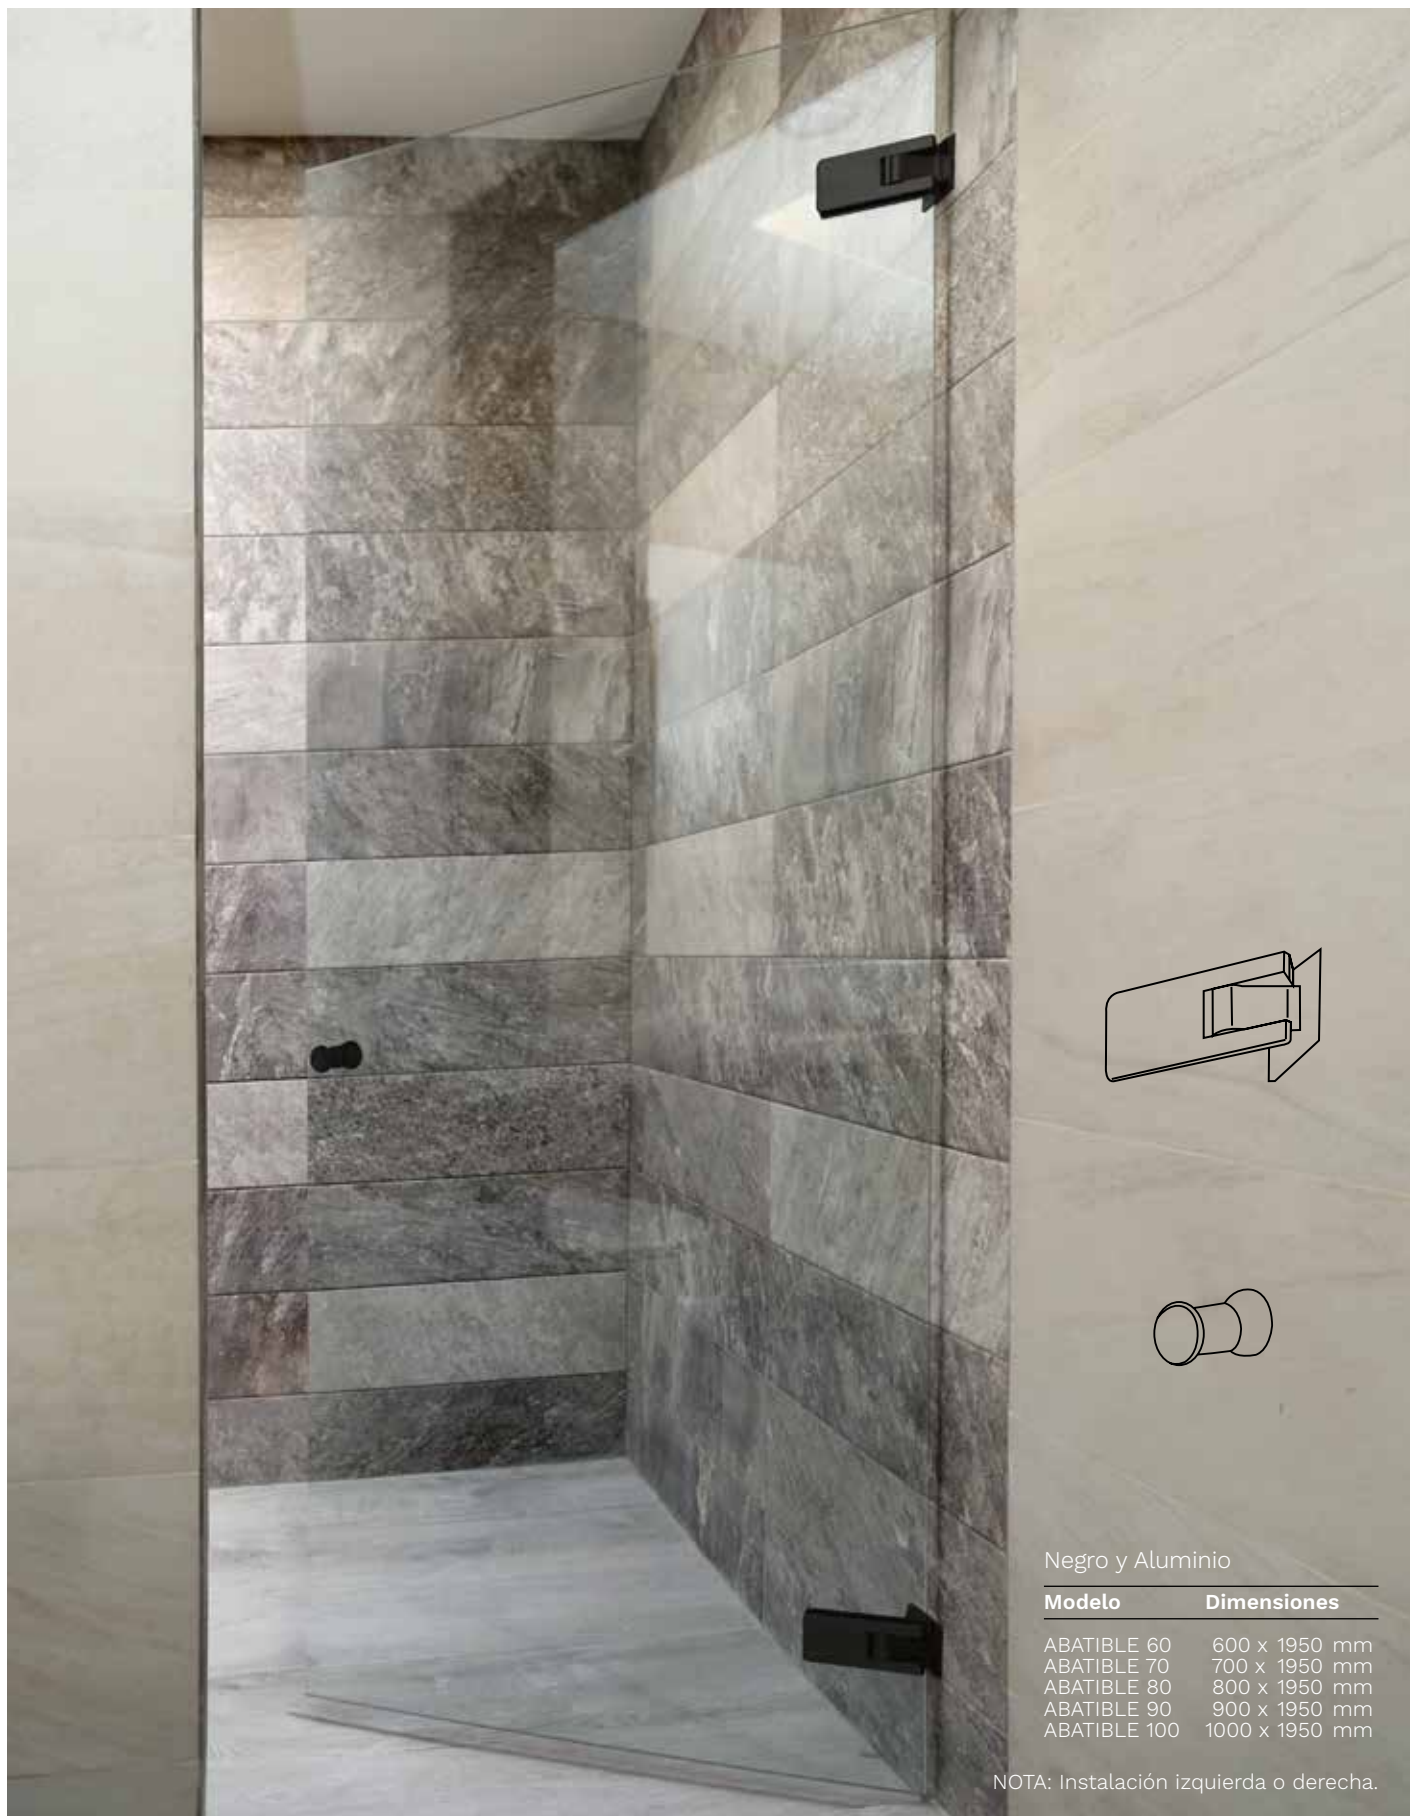

Bora Bora

Maui

BORA BORA NEGRA BAÑERA

ABATIBLE

Negro y Aluminio

Modelo	Dimensiones
ABATIBLE 60	600 x 1950 mm
ABATIBLE 70	700 x 1950 mm
ABATIBLE 80	800 x 1950 mm
ABATIBLE 90	900 x 1950 mm
ABATIBLE 100	1000 x 1950 mm

NOTA: Instalación izquierda o derecha.

FIJO 50

Negro y Aluminio

Modelo	Dimensiones
FIJO 50-20	200 x 1950 mm
FIJO 50-30	300 x 1950 mm
FIJO 50-40	400 x 1950 mm
FIJO 50-50	500 x 1950 mm
FIJO 50-60	600 x 1950 mm
FIJO 50-70	700 x 1950 mm
FIJO 50-80	800 x 1950 mm
FIJO 50-90	900 x 1950 mm
FIJO 50-100	1000 x 1950 mm