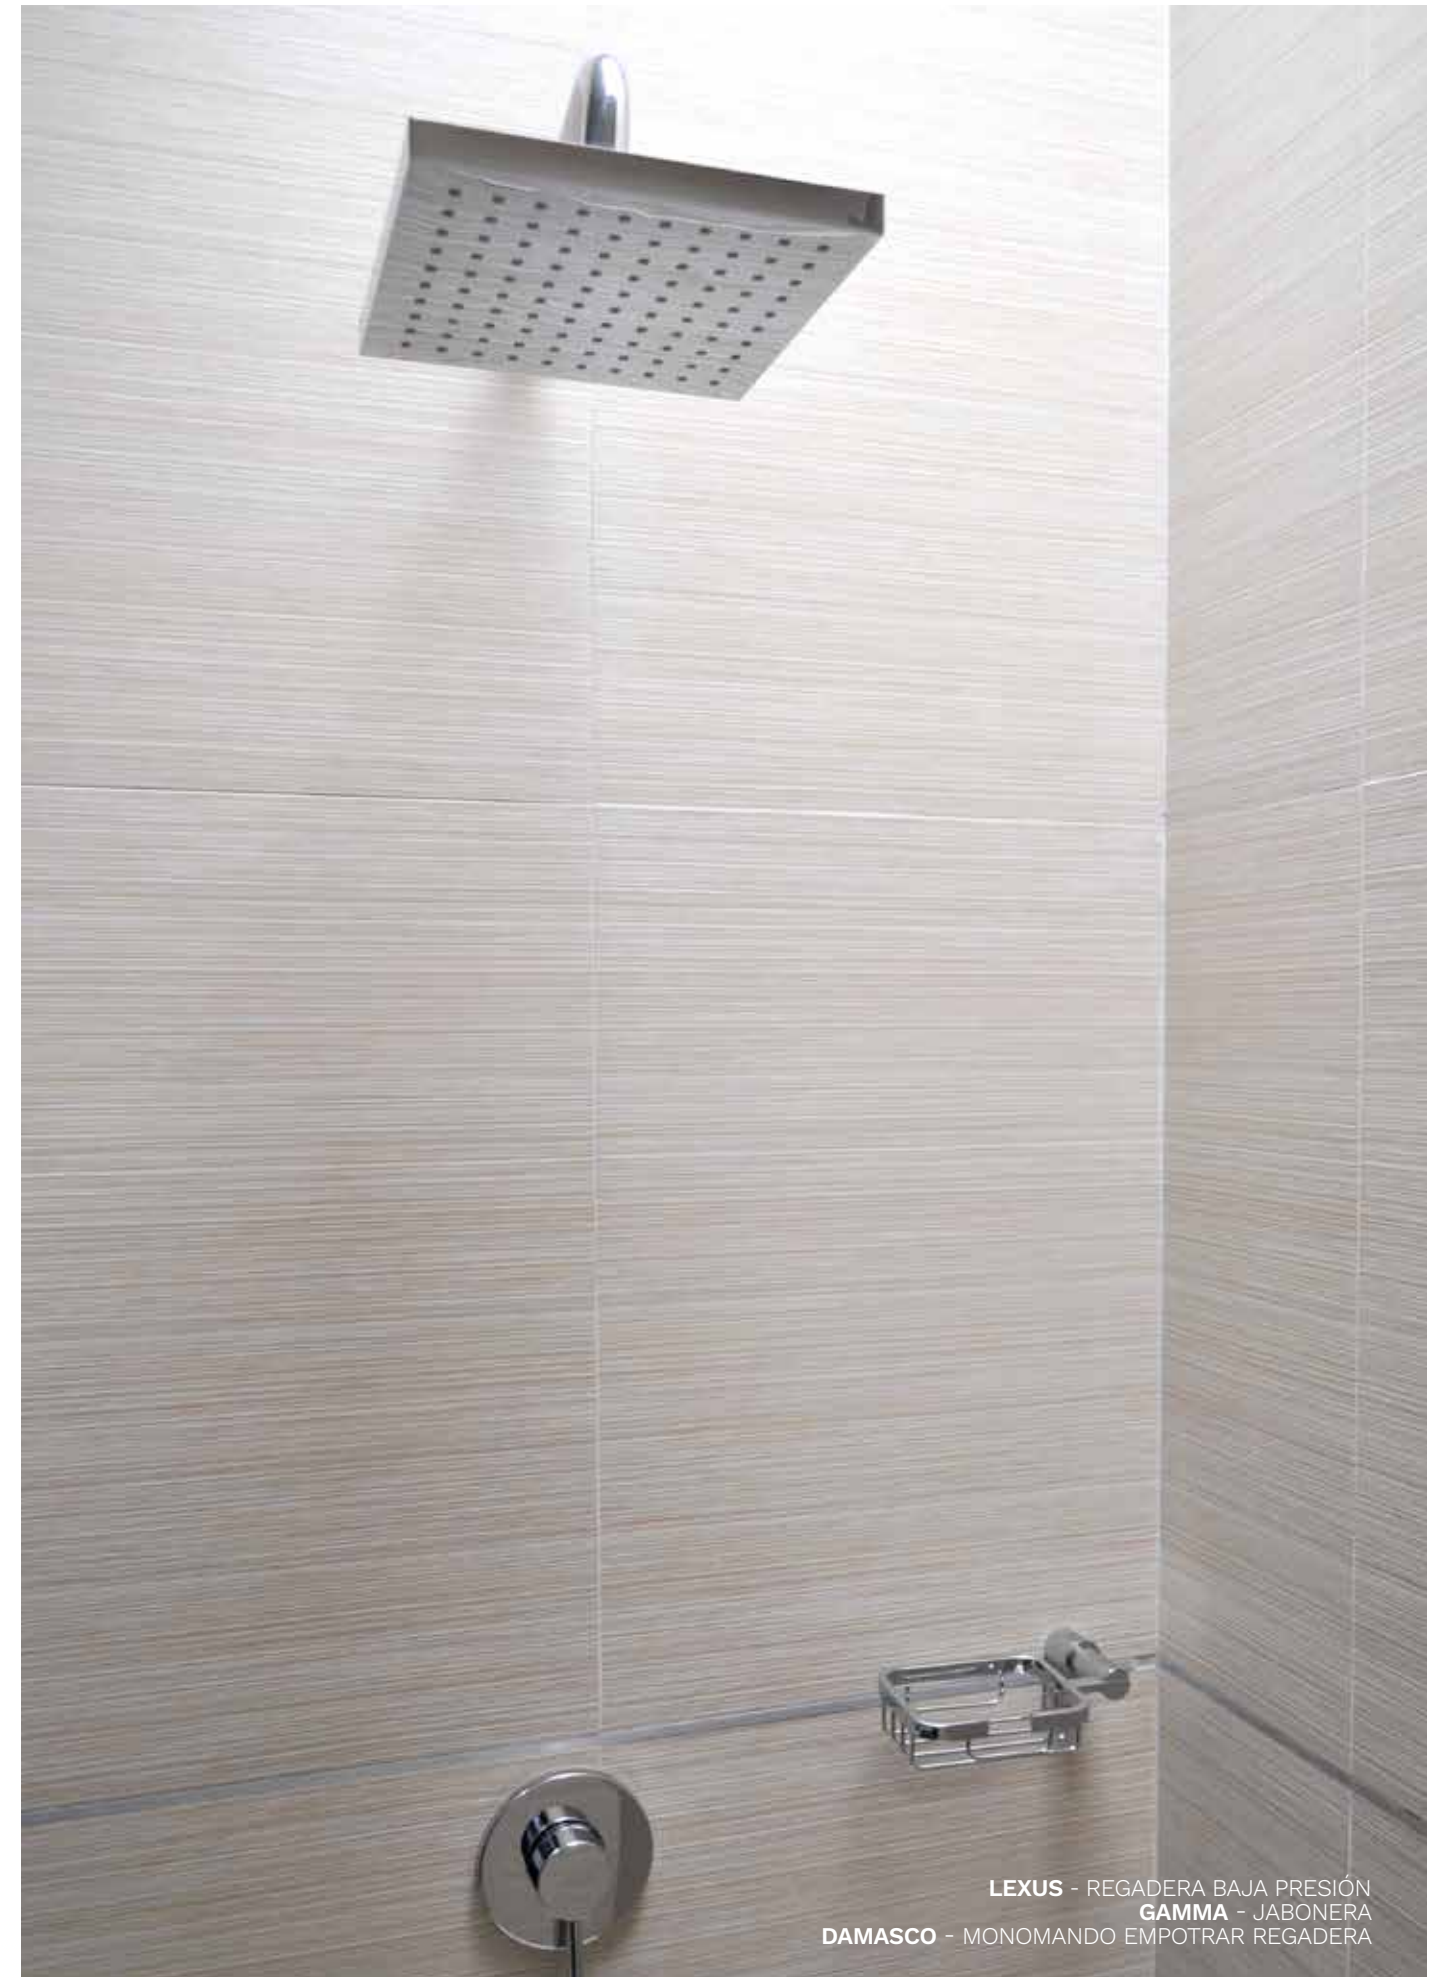

537493
Regadera Lexus 20 cm

- Ideales para uso comercial.

537494
Regadera Lexus 30 cm

 **537492**
Regadera Lexus 20 cm

- Ideales para uso residencial.

537490
Regadera Lexus 30 cm

LEXUS - REGADERA BAJA PRESIÓN
GAMMA - JABONERA
DAMASCO - MONOMANDO EMPOTRAR REGADERA