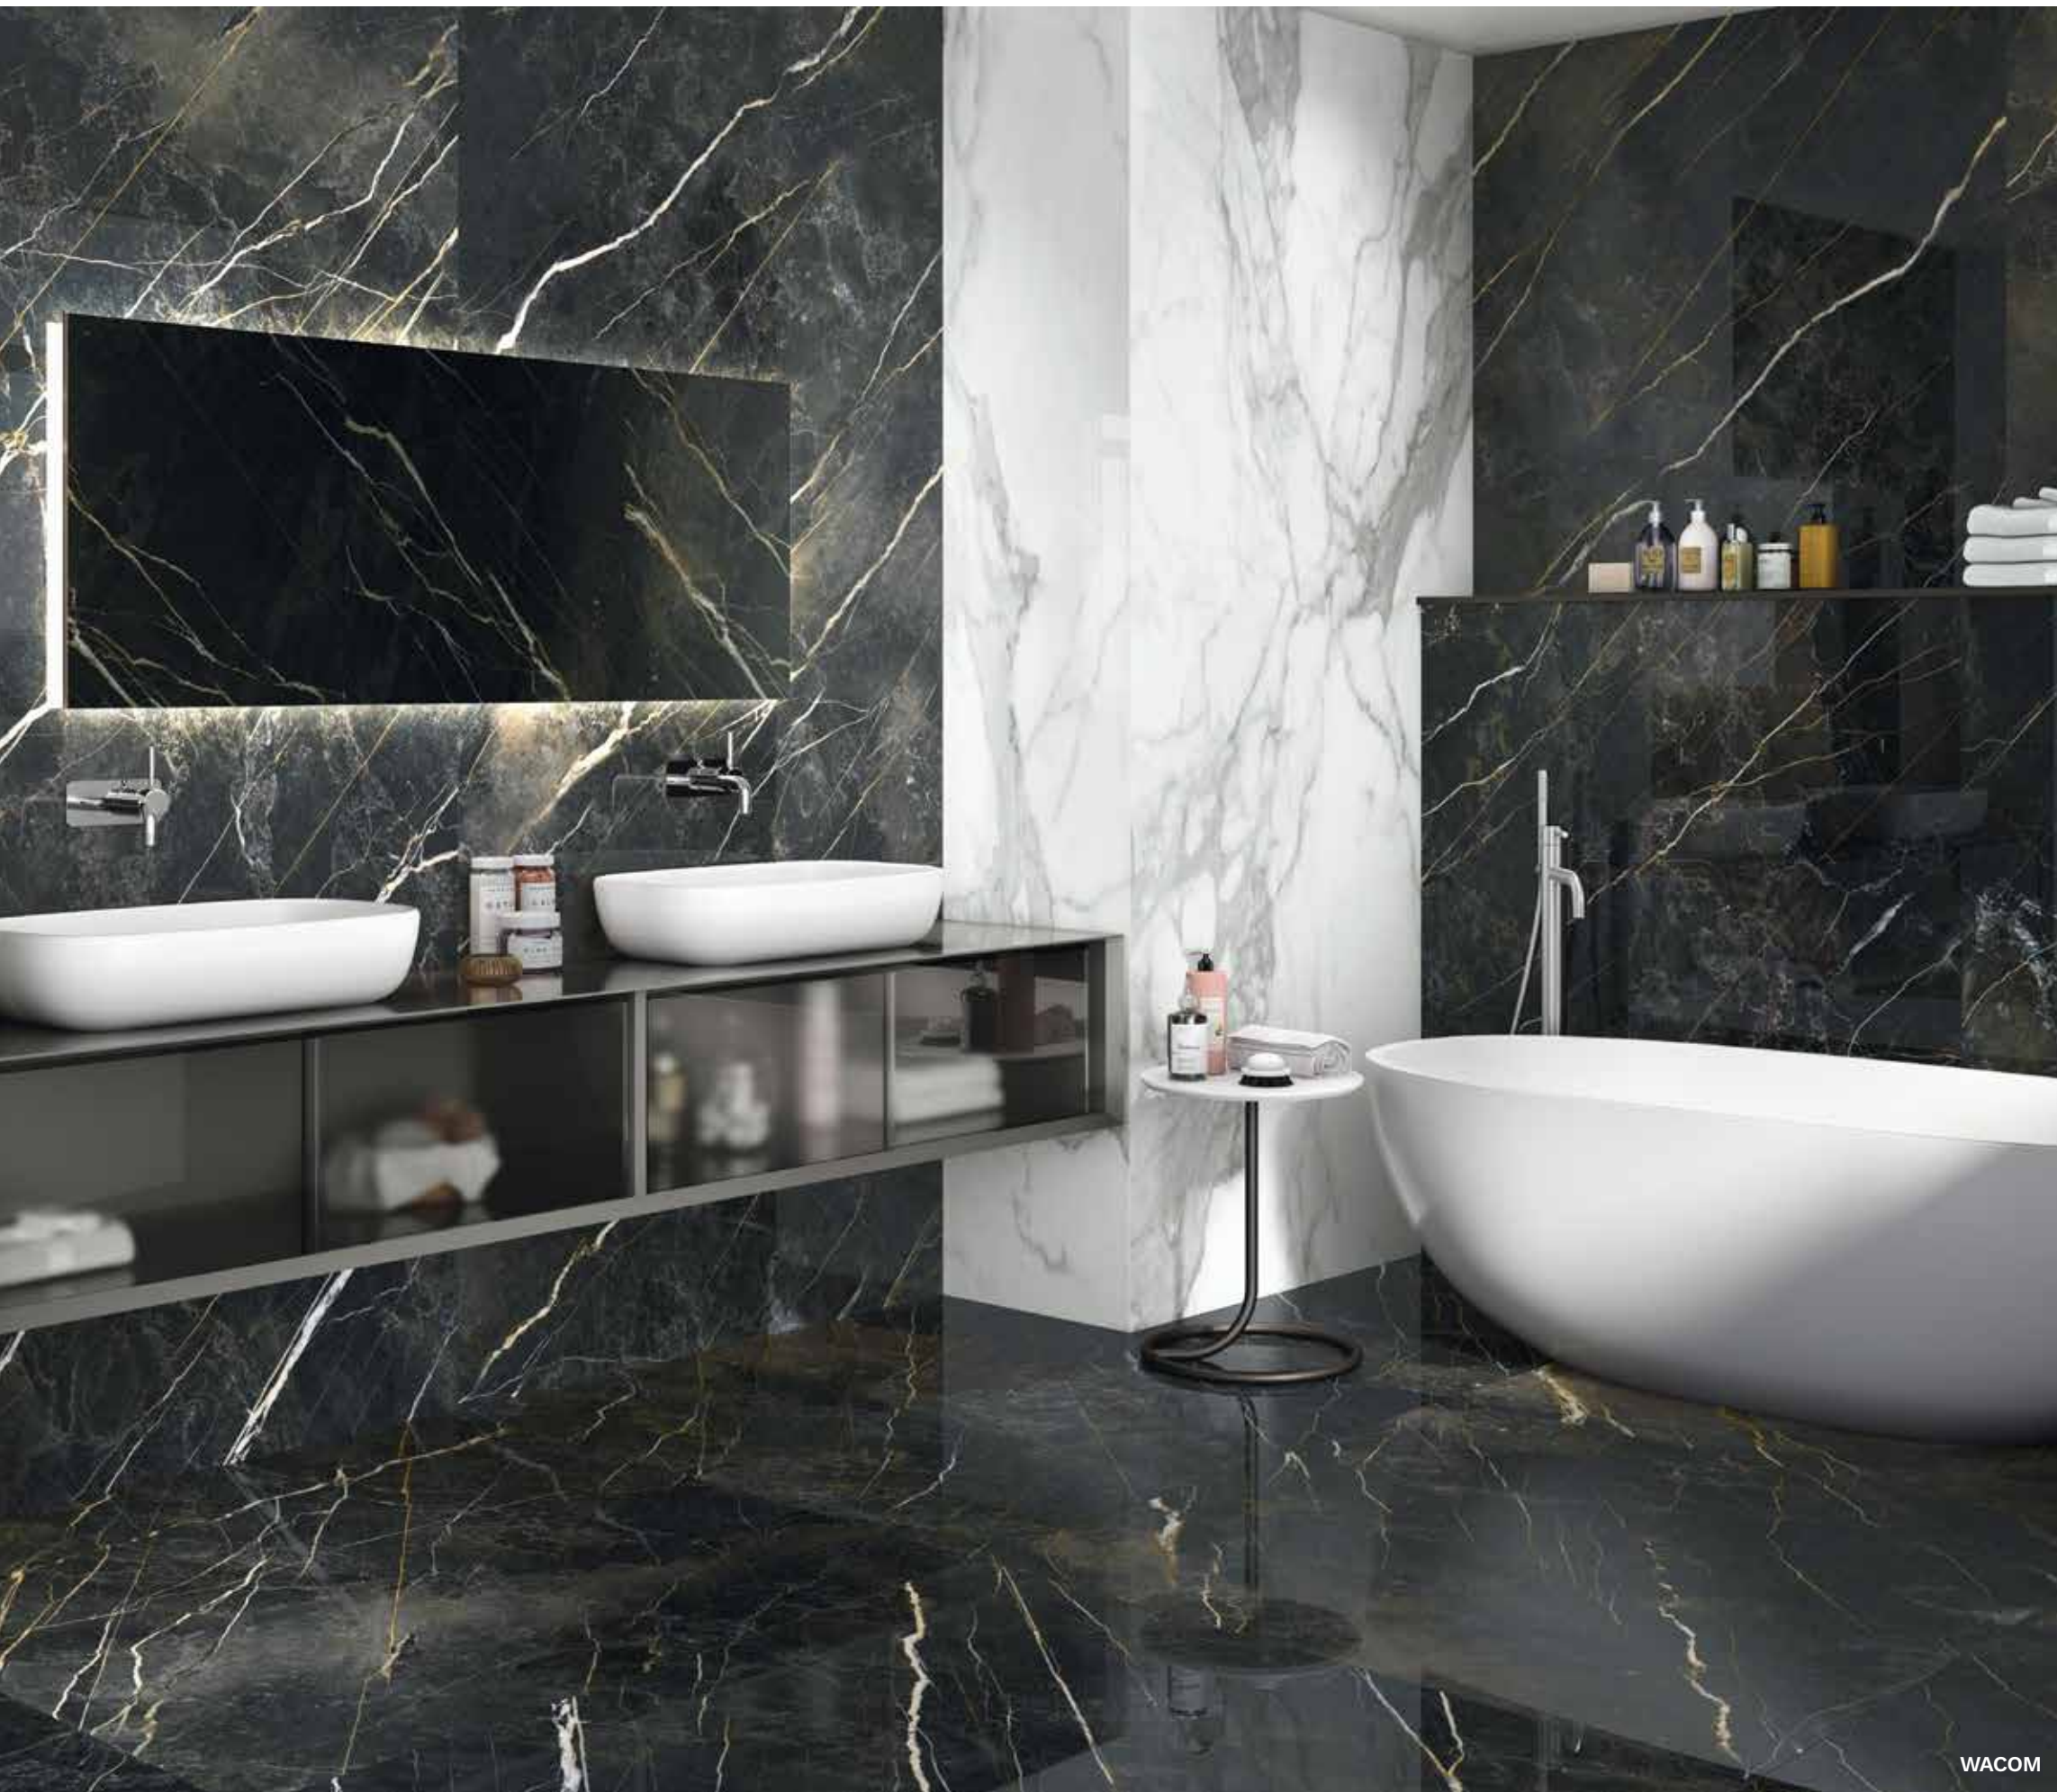

60 X 120 cm

WACOM

WACOM